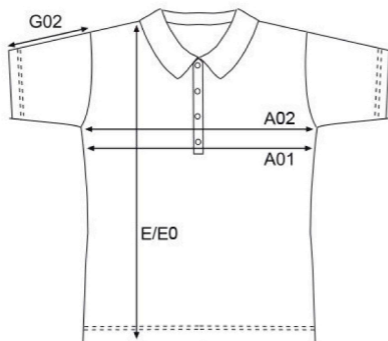

4005 / 4005F

Woman's Superior Polo

Maßtabelle (cm)

	S	M	L	XL	XXL
A02	43	46	49	53	56
E	62	65	68	71	73
G02	15	16	17	19	20

A02 1/2 OBERWEITE

E LÄNGE

G02 ÄRMELLÄNGE