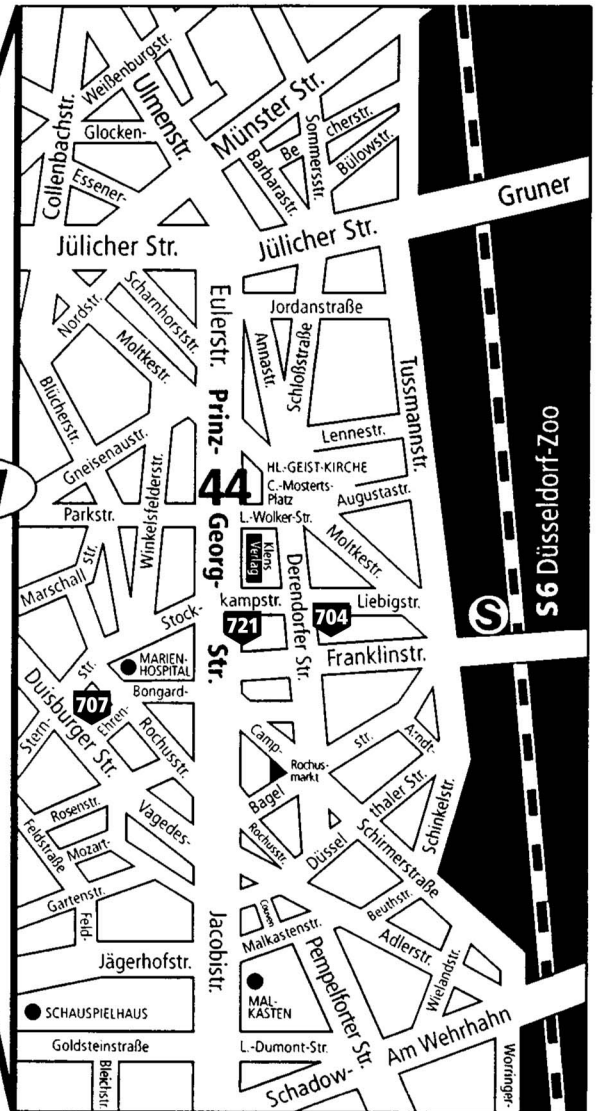

So kommen Sie am besten zu uns:
**Düsseldorf-Pempelfort,
 Prinz-Georg-Straße 44**

**KATHOLISCHE
 FRAUENGEMEINSCHAFT
 DEUTSCHLANDS**

Bundesverband e.V.
 Prinz-Georg-Straße 44
 40477 Düsseldorf
 Tel. 0211-44 99 20
 Fax 0211-44 99 2-75

Parken: Umliiegend nur Anlieger-Parkplätze.

Von Düsseldorf-Hauptbahnhof mit öffentlichen Verkehrsmitteln:

- **Straßenbahn 704** in Richtung Derendorf, Haltestelle **Stockkampstraße**, fährt im 10-Minuten-Takt. Von dort ca. 4 Minuten Fußweg.
- **Straßenbahn 707** in Richtung Unterrath, Haltestelle **Marienhospital**, fährt ebenfalls alle 10 Minuten, dann etwa 6 Minuten zu Fuß.
- **Bus 721** in Richtung Flughafen, Haltestelle **Prinz-Georg-Straße**, dann 3 Minuten Fußweg.
- **S-Bahn Linie S 6** in Richtung Essen via D-Flughafen, Haltestelle **Düsseldorf Zoo**, weiter zu Fuß etwa 8 Minuten.
- **Die S 6** und der **Bus 721** fahren nur alle 20 Minuten oder in längeren Abständen.