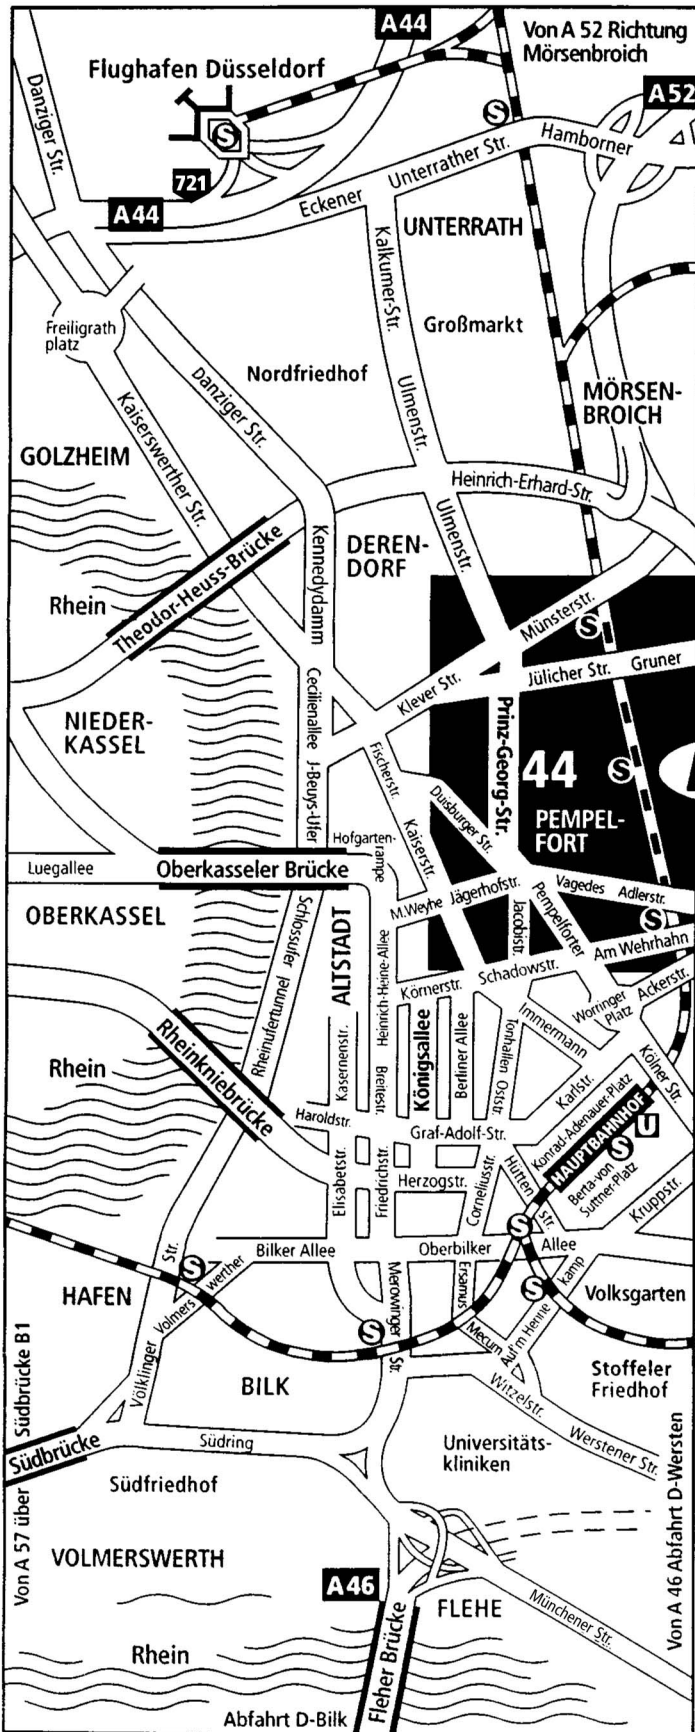

So kommen Sie am besten zu uns:
**Düsseldorf-Pempelfort,
 Prinz-Georg-Straße 44**

**KATHOLISCHE
 FRAUENGEMEINSCHAFT
 DEUTSCHLANDS**

Bundesverband e.V.
 Prinz-Georg-Straße 44
 40477 Düsseldorf
 Tel. 0211-44 99 20
 Fax 0211-44 99 2-75

Parken: Umliiegend nur Anlieger-Parkplätze.

Von Düsseldorf-Hauptbahnhof mit öffentlichen Verkehrsmitteln:

- **Straßenbahn 704** in Richtung Derendorf, Haltestelle **Stockkampstraße**, fährt im 10-Minuten-Takt. Von dort ca. 4 Minuten Fußweg.
- **Straßenbahn 707** in Richtung Unterrath, Haltestelle **Marienhospital**, fährt ebenfalls alle 10 Minuten, dann etwa 6 Minuten zu Fuß.
- **Bus 721** in Richtung Flughafen, Haltestelle **Prinz-Georg-Straße**, dann 3 Minuten Fußweg.
- **S-Bahn Linie S 6** in Richtung Essen via D-Flughafen, Haltestelle **Düsseldorf Zoo**, weiter zu Fuß etwa 8 Minuten.
- **Die S 6** und der **Bus 721** fahren nur alle 20 Minuten oder in längeren Abständen.