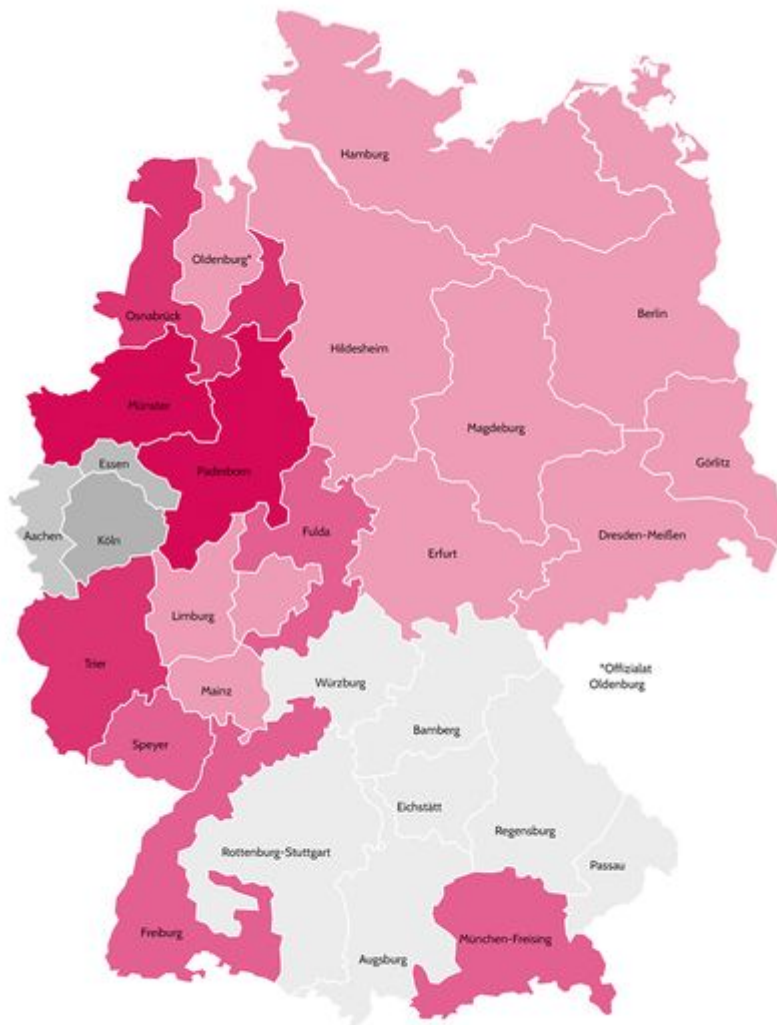

WER WIR SIND

DIÖZESANVERBÄNDE

Die kfd-Diözesanverbände

Diözesanverband Aachen

Kontakt

Klosterplatz 4

52062 Aachen

Telefon: 0241 452-452