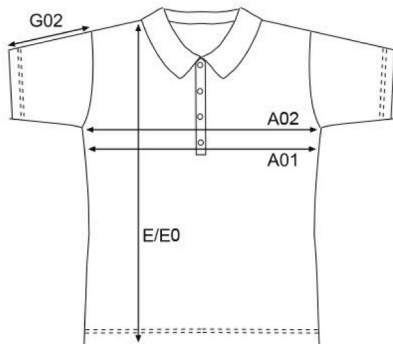

4250 / 4250F

Woman's Interlock Polo

Maßtabelle (cm)

| | XXXL | 4XL | 5XL |
|-----|------|-----|-----|
| A02 | 64 | 70 | 76 |
| E | 74 | 76 | 78 |
| G02 | 24 | 26 | 29 |

A02 1/2 OBERWEITE

E LÄNGE

G02 ÄRMELLÄNGE