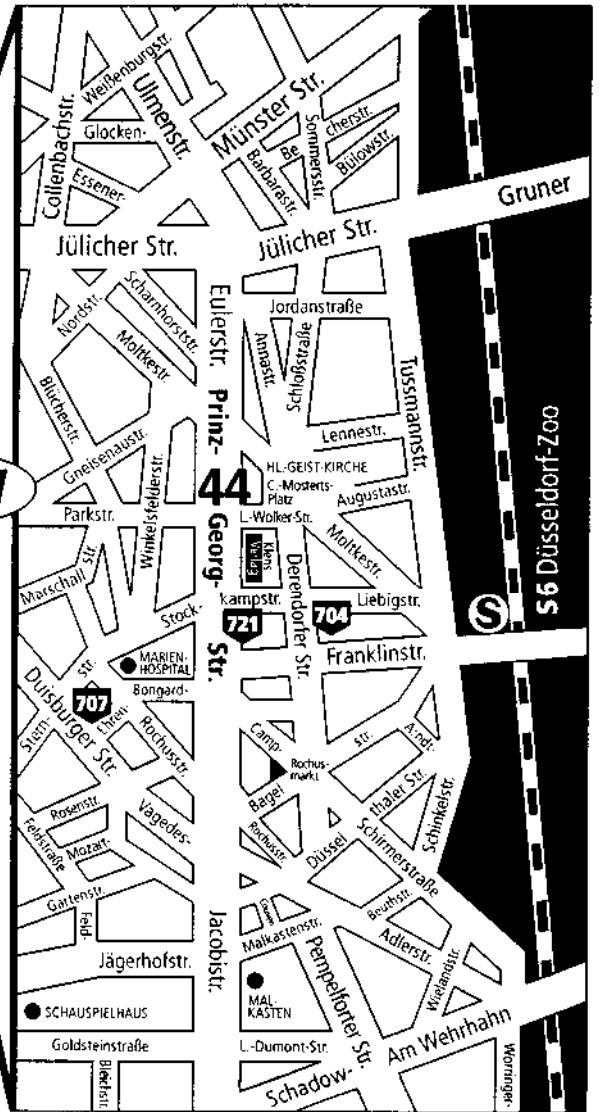

So kommen Sie am besten zu uns:

## Düsseldorf-Pempelfort, Prinz-Georg-Straße 44

#### Von Düsseldorf-Hauptbahnhof mit öffentlichen Verkehrsmitteln:

- **Straßenbahn 704** in Richtung Derendorf, Haltestelle **Stockkampstraße**, fährt im 10-Minuten-Takt. Von dort ca. 4 Minuten Fußweg.
- **Straßenbahn 707** in Richtung Unterrath, Haltestelle **Marienhospital**, fährt ebenfalls alle 10 Minuten, dann etwa 6 Minuten zu Fuß.
- **Bus 721** in Richtung Flughafen, Haltestelle **Prinz-Georg-Straße**, dann 3 Minuten Fußweg.
- **S-Bahn Linien S 1, 6, 7**, Haltestelle **Düsseldorf Zoo**, weiter zu Fuß etwa 10 Minuten.