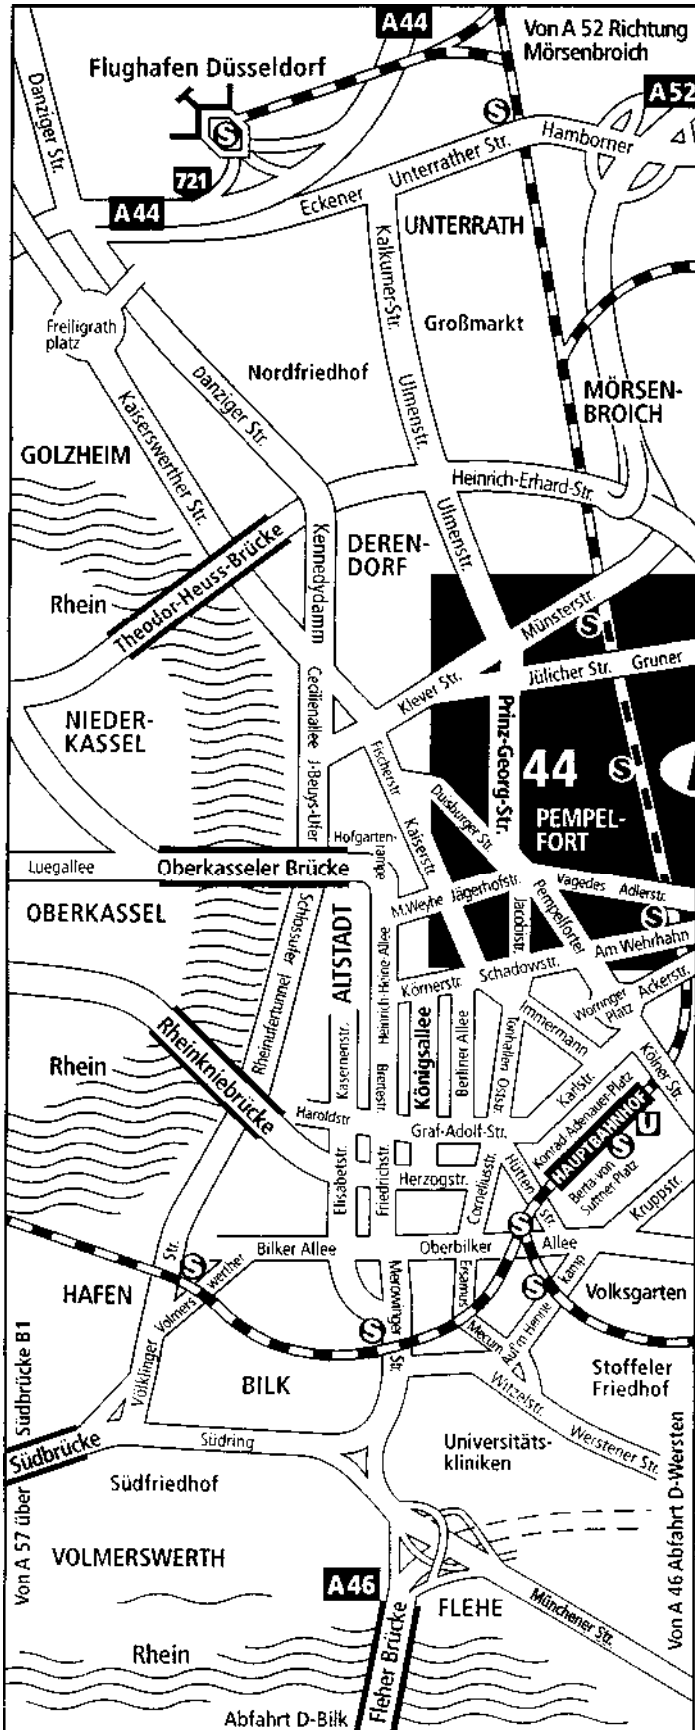

So kommen Sie am besten zu uns:

## Düsseldorf-Pempelfort, Prinz-Georg-Straße 44

#### Von Düsseldorf-Hauptbahnhof mit öffentlichen Verkehrsmitteln:

- **Straßenbahn 704** in Richtung Derendorf, Haltestelle **Stockkampstraße**, fährt im 10-Minuten-Takt. Von dort ca. 4 Minuten Fußweg.
- **Straßenbahn 707** in Richtung Unterrath, Haltestelle **Marienhospital**, fährt ebenfalls alle 10 Minuten, dann etwa 6 Minuten zu Fuß.
- **Bus 721** in Richtung Flughafen, Haltestelle **Prinz-Georg-Straße**, dann 3 Minuten Fußweg.
- **S-Bahn Linien S 1, 6, 7**, Haltestelle **Düsseldorf Zoo**, weiter zu Fuß etwa 10 Minuten.